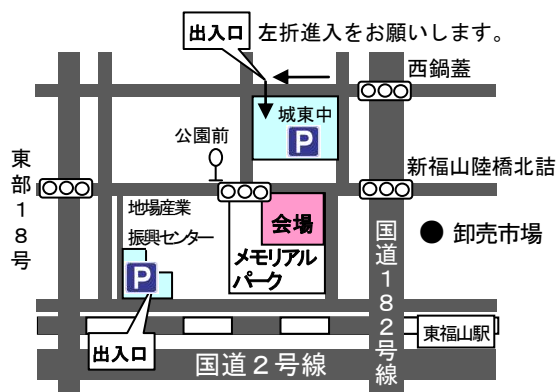

遊んで!なるほど!
楽しいイベント・体験コーナーがいっぱい!

 **交通安全**

ファミリーランド2014

子どもから大人まで楽しく交通安全について考えてみよう!
おもしろ体験コーナーや交通安全グッズのプレゼントが盛りだくさん!み~んなで遊びにきてね♪

**参加
無料**

ローラ

ばらのまち福山イメージキャラクター

- ◆演劇やクイズでわかる!こども交通安全教室
 - ◆きちんと乗れるかな?自転車の安全な乗り方教室
 - ◆白バイ・パトカーに乗ろう!おまわりさんと一緒にはいポーズ♪
 - ◆消防車やバスも大集合!
 - ◆普段の運転大丈夫?ドライビングシミュレーター(大人向け)
 - ◆交通安全マジックショー&広島県警察音楽隊の演奏
 - ◆大切な人にプレゼント♥オリジナル反射材キーホルダーづくり
- …などなど

9/27(土) 10:00~15:00
※雨天中止

福山メモリアルパーク

P 城東中学校 ※15:30まで
地場産業振興センター

- 電 車: JR東福山駅北口より西へ約1km。徒歩約15分。
- 市内バス: 「福山~東深津~伊勢丘~坪生線」で「公園前」下車。徒歩約1分。

主催 ファミリーランド推進協議会【福山市、警察署(福山東・福山北・福山西)、交通安全協会(福山東・福山北・福山西)】

協力団体 福山市交通指導員協議会/福山都市圏交通円滑化総合計画推進委員会/福山市バス交通利用促進協議会(公財)福山市体育振興事業団/(一社)日本自動車連盟広島支部福山事務所/福山地区消防組合北消防署(株)山陽自動車学校/西日本旅客鉄道(株)/日本マクドナルド(株)/福山市農業協同組合千代保育園/わかば保育園/春日保育所/広島県警察音楽隊/暴力追放福山市民会議